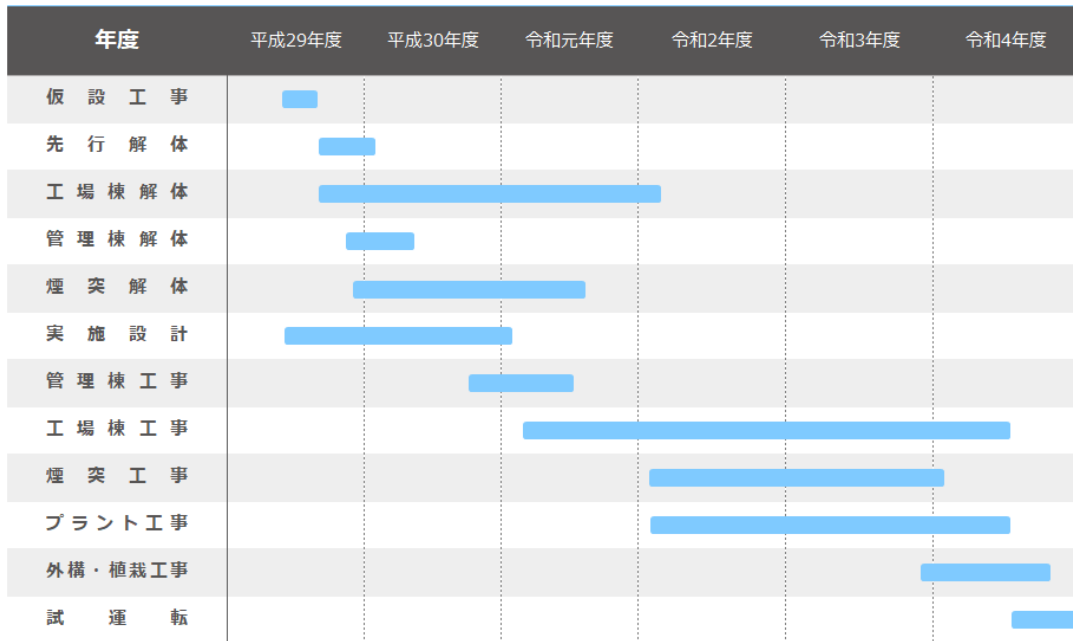

目黒清掃工場建替工事 施工状況のご案内

東京二十三区清掃一部事務組合(外部リンク)

トップページ HOME	工事工程表 SCHEDULE	工事状況写真 CON PHOTO	工事概要 OVERVIEW	資料集 DOCUMENT	案内 INFORMATION

工事工程表

全工事工程

工事工程表 >> [全工程](#) [月間工程](#) [週間工程](#)

※PDFで表示されます。

JFEエンジニアリング・清水建設特定建設工事共同企業体

All Rights Reserved, Copyright (c) 2017 JFEエンジニアリング・清水建設特定建設工事共同企業体