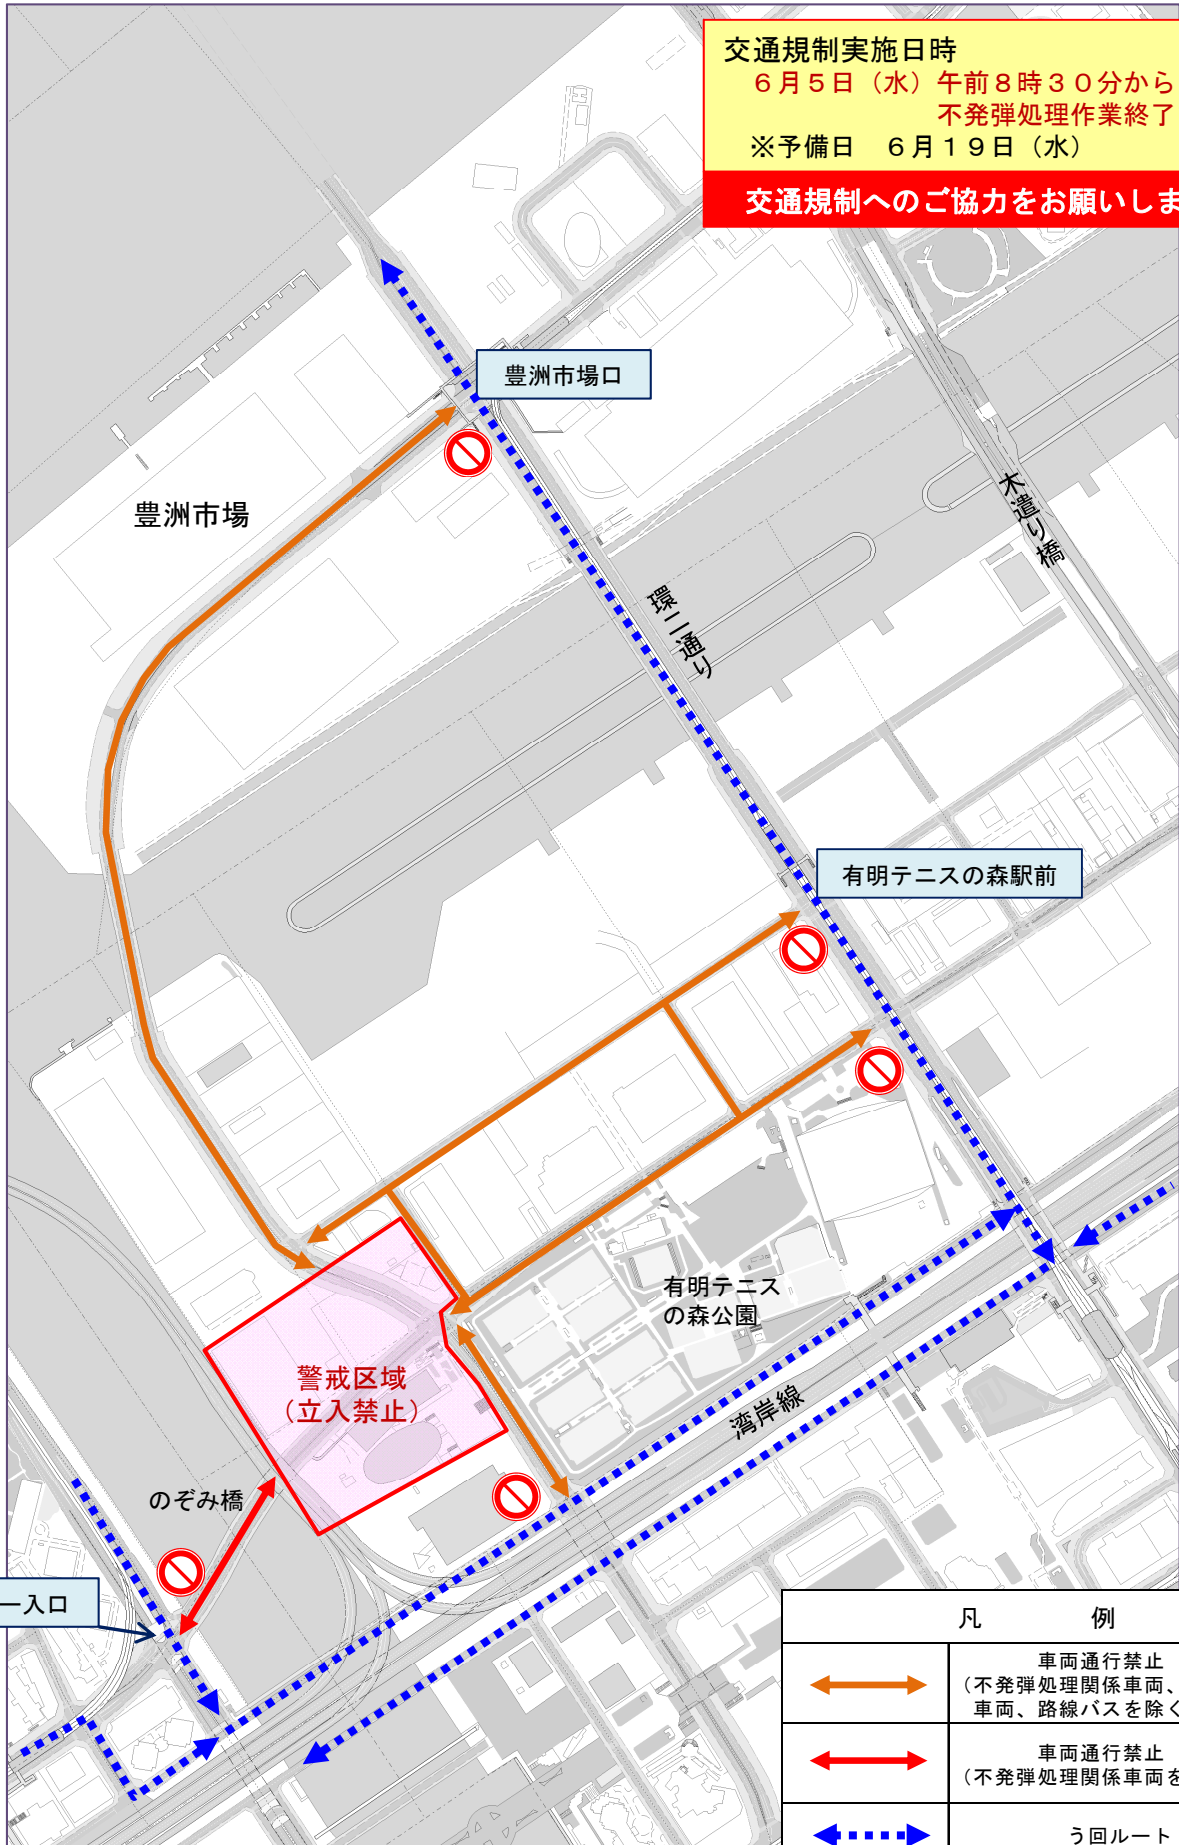

有明一丁目不発弾処理に伴う交通規制及び回ルート

交通規制実施日時

6月5日(水) 午前8時30分から
不発弾処理作業終了まで

※予備日 6月19日(水)

交通規制へのご協力をお願いします。

凡 例	
	車両通行禁止 (不発弾処理関係車両、居住者用車両、路線バスを除く。)
	車両通行禁止 (不発弾処理関係車両を除く。)
	う回ルート